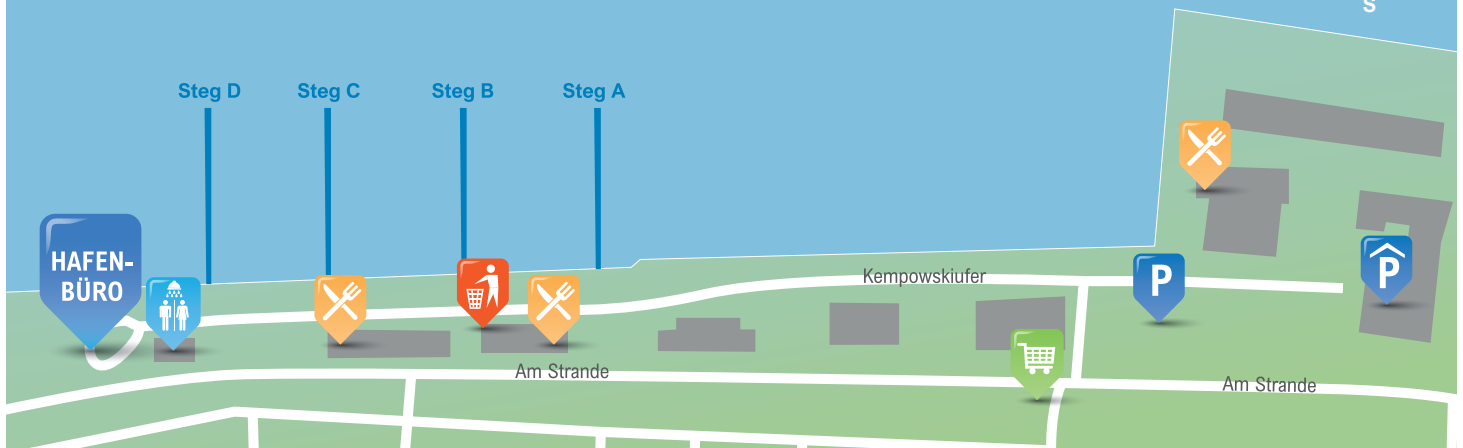

OCEAN'S END
ROSTOCK

HERZLICH WILLKOMMEN IN DER OCEAN'S END MARINA!

Position 54°05,6'N, 12°08,3'E

Tageslieger bitte nur an den **grün markierten Liegeplätzen** anlegen.

Die Hafengebühren sind **nach Anlegen** im Hafengebäude oder online zu entrichten!
Mehr Informationen erhalten Sie unter www.oceansend-rostock.de